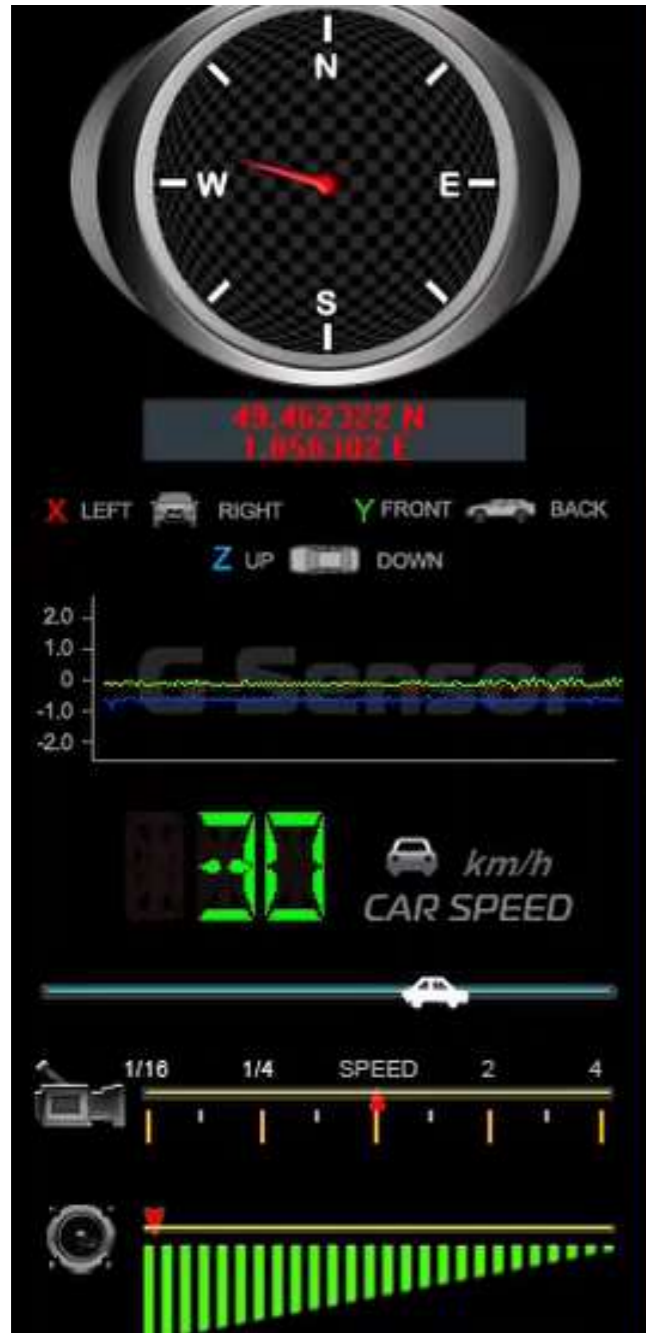

## Diagnostic de sécurité et de circulation dans la traversée de Blacourt et de La Haute Rue

19 Avril 2020

Observations en caméra embarquée

# Vitesse en zone 30 Rue de la Forge

# Vitesse en virage Rue de Montreuil