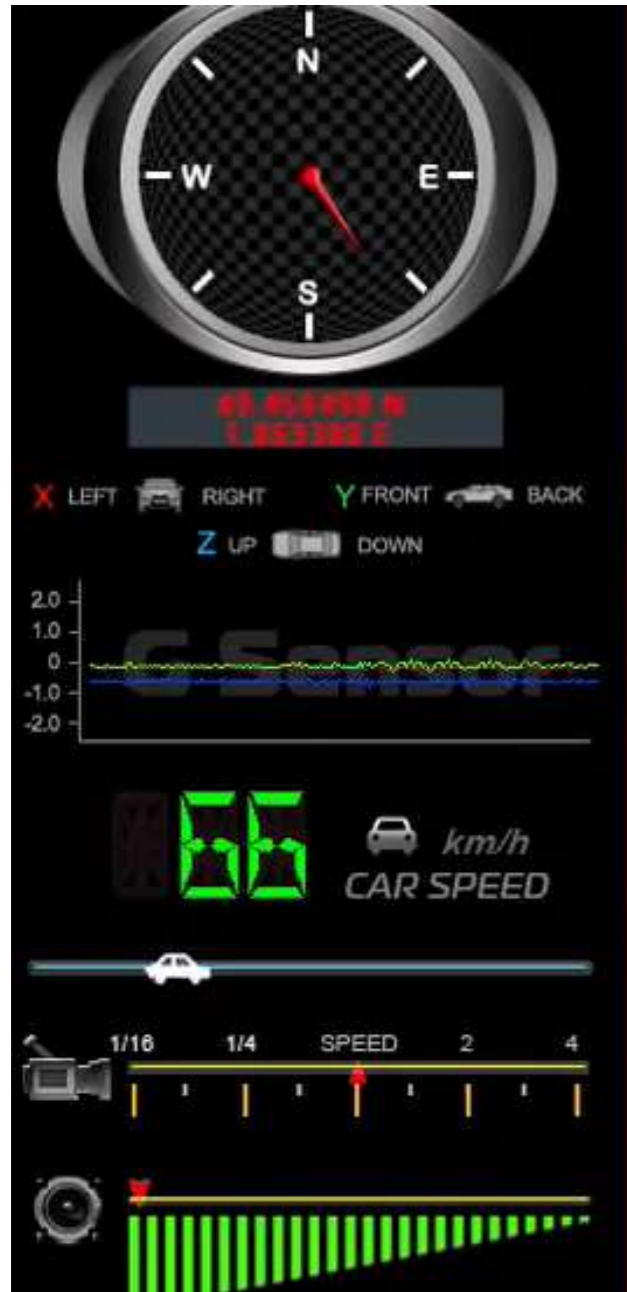

Vitesse en zone 30 La Haute Rue