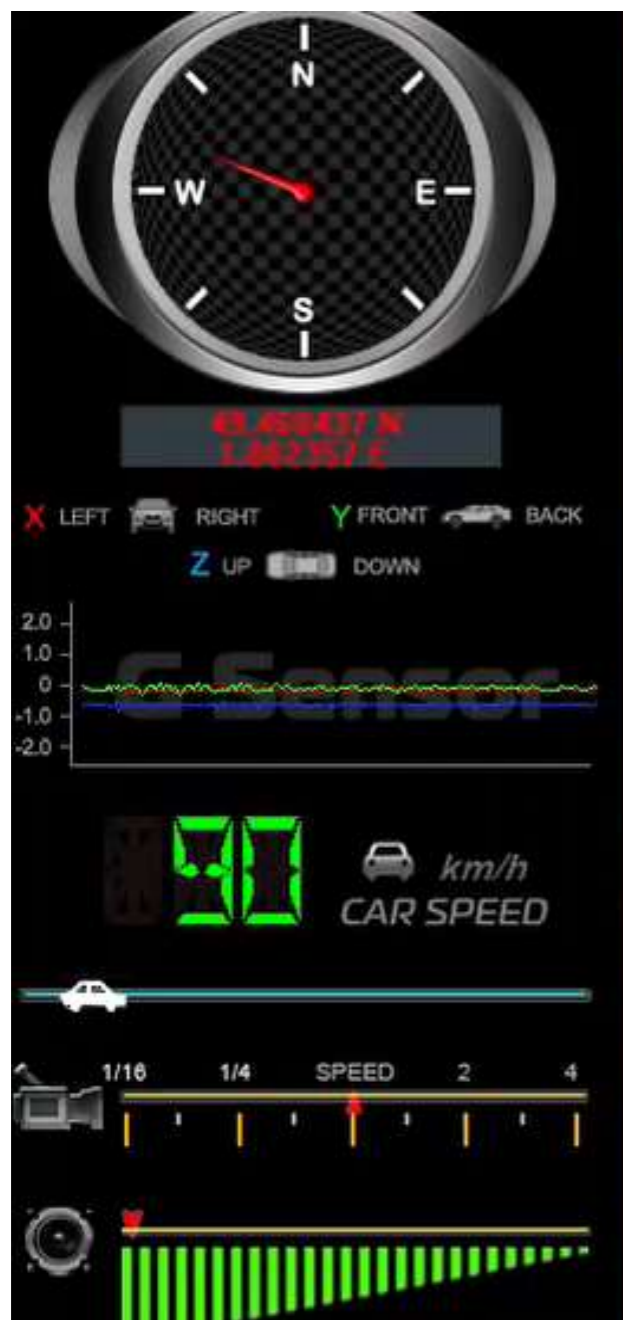

## Diagnostic de sécurité et de circulation dans la traversée de Blacourt et de La Haute Rue

19 Avril 2020

# Très grande vitesse en entrée Est de Blacourt